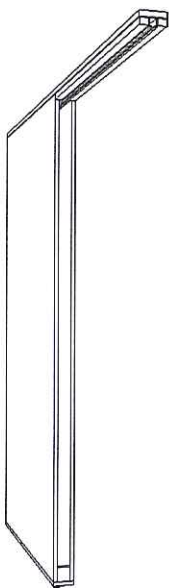

0001.2

0001.3